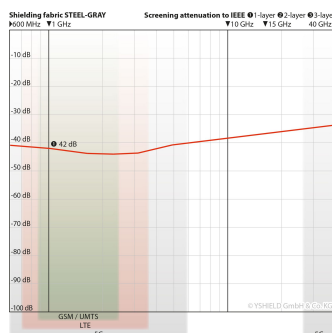

YSHIELD® TDG | Abschirmende Decke

Decke aus Steel-Gray mit 42 dB. Erdbar. Größe: 200 cm x 140 cm.

YSHIELD® TDG

YSHIELD® TDG

YSHIELD® TDG

YSHIELD® GV

Eigenschaften

Abschirmende dünne **Decke aus Steel-Gray** zur HF+NF Abschirmung. Diese Decke ist dazu gedacht, um sich auf der **Couch**, im **Bett**, im **Urlaub**, auf **Dienstreisen** oder beim **Konsole** spielen, einfach und schnell zu schützen.

Steel-Gray ist ein dicht gewebtes **Baumwoll-/Polyester-/Edelstahlgewebe**. Steel-Gray ist wegen der (sehr feinen) Edelstahlfäden nicht so weich auf der Haut, vergleichbar mit einem leicht kratzigen Wollpulli. Auf der Couch mit Kleidung oder im Bett mit einem Pyjama kratzt aber nichts!

Technische Daten

- **Größe: 200 cm x 140 cm**
- **Schirmdämpfung: 42 dB**
- Farbe: Grau
- Rohstoffe: 40 % Baumwolle, 30 % Polyester, 30 % Edelstahl
- Oberflächenleitfähigkeit: 100-800 Ohm / Inch (2,54 cm)