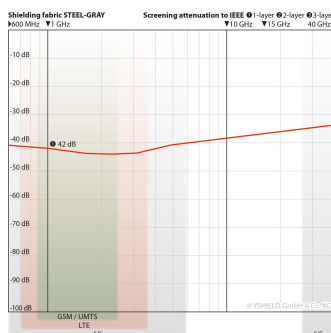

YSHIELD® TDG | Abschirmende Decke

Decke aus Steel-Gray mit 42 dB. Erdbar. Größe: 200 cm x 140 cm.

YSHIELD® TDG

YSHIELD® TDG

YSHIELD® TDG

YSHIELD® GV

Eigenschaften

Abschirmende dünne **Decke aus Steel-Gray** zur HF+NF Abschirmung. Diese Decke ist dazu gedacht, um sich auf der **Couch**, im **Bett**, im **Urlaub**, auf **Dienstreisen** oder beim **Konsole** spielen, einfach und schnell zu schützen.

Steel-Gray ist ein dicht gewebtes **Baumwoll-/Polyester-/Edelstahlgewebe**. Steel-Gray ist wegen der (sehr feinen) Edelstahlfäden nicht so weich auf der Haut, vergleichbar mit einem leicht kratzigen Wollpulli. Auf der Couch mit Kleidung oder im Bett mit einem Pyjama kratzt aber nichts!

Technische Daten

- **Größe: 200 cm x 140 cm**
- **Schirmdämpfung: 42 dB**
- Farbe: Grau
- Rohstoffe: 40 % Baumwolle, 30 % Polyester, 30 % Edelstahl
- Oberflächenleitfähigkeit: 100-800 Ohm / Inch (2,54 cm)