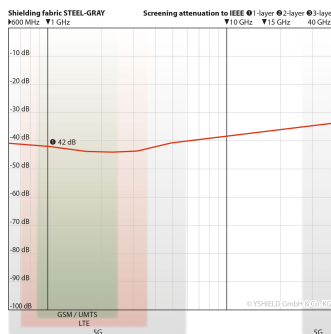

# YSHIELD® TDG | Abschirmende Decke

Decke aus Steel-Gray mit 42 dB. Erdbar. Größe: 200 cm x 140 cm.

YSHIELD® TDG

YSHIELD® TDG

YSHIELD® TDG

YSHIELD® GV

## Eigenschaften

Abschirmende dünne **Decke aus Steel-Gray** zur HF+NF Abschirmung. Diese Decke ist dazu gedacht, um sich auf der **Couch**, im **Bett**, im **Urlaub**, auf **Dienstreisen** oder beim **Konsole** spielen, einfach und schnell zu schützen.

## Technische Daten

- **Größe: 200 cm x 140 cm**
- **Schirmdämpfung: 42 dB**
- Farbe: Grau
- Rohstoffe: 40 % Baumwolle, 30 % Polyester, 30 % Edelstahl
- Oberflächenleitfähigkeit: 100-800 Ohm / Inch (2,54 cm)