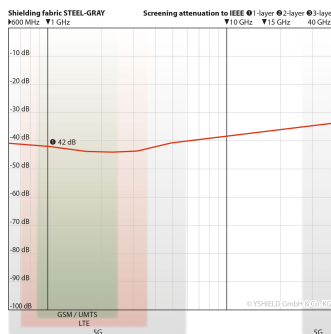

YSHIELD® TDG | Abschirmende Decke

Decke aus Steel-Gray mit 42 dB. Erdbar. Größe: 200 cm x 140 cm.

YSHIELD® TDG

YSHIELD® TDG

YSHIELD® TDG

YSHIELD® GV

Eigenschaften

Abschirmende dünne **Decke aus Steel-Gray** zur HF+NF Abschirmung. Diese Decke ist dazu gedacht, um sich auf der **Couch**, im **Bett**, im **Urlaub**, auf **Dienstreisen** oder beim **Konsole** spielen, einfach und schnell zu schützen.

Steel-Gray ist ein dicht gewebtes **Baumwoll-/Polyester-/Edelstahlgewebe**. Steel-Gray ist wegen der (sehr feinen) Edelstahlfäden nicht so weich auf der Haut, vergleichbar mit einem leicht kratzigen Wollpulli. Auf der Couch mit Kleidung oder im Bett mit einem Pyjama kratzt aber nichts!

Technische Daten

- **Größe: 200 cm x 140 cm**
- **Schirmdämpfung: 42 dB**
- Farbe: Grau
- Rohstoffe: 40 % Baumwolle, 30 % Polyester, 30 % Edelstahl
- Oberflächenleitfähigkeit: 100-800 Ohm / Inch (2,54 cm)