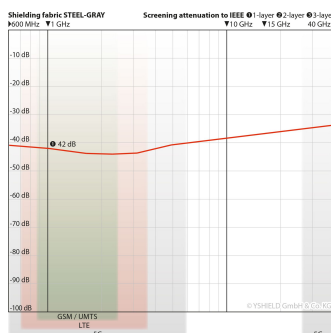

YSHIELD® TDG | Abschirmende Decke

Decke aus Steel-Gray mit 42 dB. Erdbar. Größe: 200 cm x 140 cm.

YSHIELD® TDG

YSHIELD® TDG

YSHIELD® TDG

YSHIELD® GV

Eigenschaften

Abschirmende dünne **Decke aus Steel-Gray** zur HF+NF Abschirmung. Diese Decke ist dazu gedacht, um sich auf der **Couch**, im **Bett**, im **Urlaub**, auf **Dienstreisen** oder beim **Konsole** spielen, einfach und schnell zu schützen.

Steel-Gray ist ein dicht gewebtes **Baumwoll-/Polyester-/Edelstahlgewebe**. Steel-Gray ist wegen der (sehr feinen) Edelstahlfäden nicht so weich auf der Haut, vergleichbar mit einem leicht kratzigen Wollpulli. Auf der Couch mit Kleidung oder im Bett mit einem Pyjama kratzt aber nichts!

Technische Daten

- **Größe: 200 cm x 140 cm**
- **Schirmdämpfung: 42 dB**
- Farbe: Grau
- Rohstoffe: 40 % Baumwolle, 30 % Polyester, 30 % Edelstahl
- Oberflächenleitfähigkeit: 100-800 Ohm / Inch (2,54 cm)