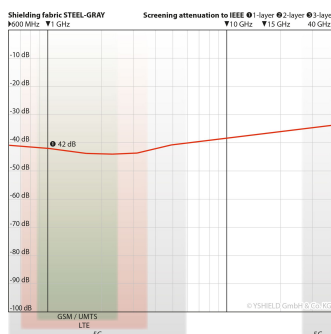

YSHIELD® TSB | Abschirmender Schlafsack

Schlafsack aus Steel-Gray mit 42 dB. Erdbar. Größe: 90 cm x 220 cm. Perfekt auf Reisen und günstige Alternative zu Baldachinen.

Eigenschaften

Abschirmender Schlafsack aus **Steel-Gray** zur HF Abschirmung. Dieser Schlafsack ist eine **günstige Alternative zu Baldachinen** und **perfekt auf Reisen**.

Die **Schlafsackhülle ist aus Steel-Gray** genäht. Der seitliche Reißverschluss auf halber Länge ist zur durchgängigen Schirmung versilbert. Eine herausnehmbare **Innenhülle aus Baumwollstoff**, die mit Klettverschluss befestigt ist, sorgt für kratzfreies Schlafen auch ohne Pyjama. Der Kopfbereich kann bei Bedarf mit einer Gummikordel zusammengezogen werden, damit nur noch das Gesicht frei ist. Im Vergleich zu normalen Zelt-Schlafsäcken, ist dieser Abschirmschlafsack für dauerhaften Gebrauch ausgelegt und hat deshalb sehr großzügige Maße. **Unsere Textilprodukte sind Hygieneprodukte, die Sie nur in unbenutztem Zustand retournieren können.**

Technische Daten

- **Größe: Breite 90 cm, Länge 220 cm**
- **Schirmdämpfung: 42 dB**
- Farbe: Grau
- Rohstoffe: 40 % Baumwolle, 30 % Polyester, 30 % Edelstahl
- Oberflächenleitfähigkeit: 100-800 Ohm / Inch (2,54 cm)