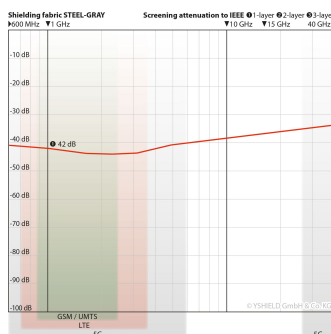

# YSHIELD® TSB | Abschirmender Schlafsack

Schlafsack aus Steel-Gray mit 42 dB. Erdbar. Größe: 90 cm x 220 cm. Perfekt auf Reisen und günstige Alternative zu Baldachinen.

## Eigenschaften

Abschirmender Schlafsack aus **Steel-Gray** zur HF Abschirmung. Dieser Schlafsack ist eine **günstige Alternative zu Baldachinen** und **perfekt auf Reisen**.

Die **Schlafsackhülle ist aus Steel-Gray** genäht. Der seitliche Reißverschluss auf halber Länge ist zur durchgängigen Schirmung versilbert. Eine herausnehmbare **Innenhülle aus Baumwollstoff**, die mit Klettverschluss befestigt ist, sorgt für kratzfreies Schlafen auch ohne Pyjama. Der Kopfbereich kann bei Bedarf mit einer Gummikordel zusammengezogen werden, damit nur noch das Gesicht frei ist. Im Vergleich zu normalen Zelt-Schlafsäcken, ist dieser Abschirmschlafsack für dauerhaften Gebrauch ausgelegt und hat deshalb sehr großzügige Maße. **Unsere Textilprodukte sind Hygieneprodukte, die Sie nur in unbenutztem Zustand retournieren können.**

## Technische Daten

- **Größe: Breite 90 cm, Länge 220 cm**
- **Schirmdämpfung: 42 dB**
- Farbe: Grau
- Rohstoffe: 40 % Baumwolle, 30 % Polyester, 30 % Edelstahl
- Oberflächenleitfähigkeit: 100-800 Ohm / Inch (2,54 cm)