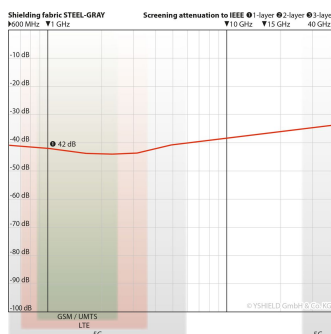

YSHIELD® TSB | Abschirmender Schlafsack

Schlafsack aus Steel-Gray mit 42 dB. Erdbar. Größe: 90 cm x 220 cm. Perfekt auf Reisen und günstige Alternative zu Baldachinen.

Eigenschaften

Abschirmender Schlafsack aus **Steel-Gray** zur HF Abschirmung. Dieser Schlafsack ist eine **günstige Alternative zu Baldachinen** und **perfekt auf Reisen**.

Die **Schlafsackhülle ist aus Steel-Gray** genäht. Der seitliche Reißverschluss auf halber Länge ist zur durchgängigen Schirmung versilbert. Eine herausnehmbare **Innenhülle aus Baumwollstoff**, die mit Klettverschluss befestigt ist, sorgt für kratzfreies Schlafen auch ohne Pyjama. Der Kopfbereich kann bei Bedarf mit einer Gummikordel zusammengezogen werden, damit nur noch das Gesicht frei ist. Im Vergleich zu normalen Zelt-Schlafsäcken, ist dieser Abschirmschlafsack für dauerhaften Gebrauch ausgelegt und hat deshalb sehr großzügige Maße. **Unsere Textilprodukte sind Hygieneprodukte, die Sie nur in unbenutztem Zustand retournieren können.**

Technische Daten

- **Größe: Breite 90 cm, Länge 220 cm**
- **Schirmdämpfung: 42 dB**
- Farbe: Grau
- Rohstoffe: 40 % Baumwolle, 30 % Polyester, 30 % Edelstahl
- Oberflächenleitfähigkeit: 100-800 Ohm / Inch (2,54 cm)