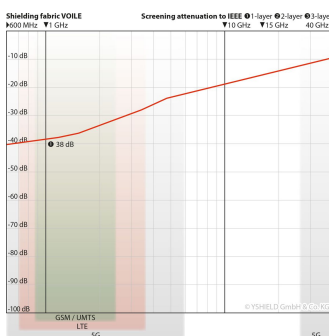

YSHIELD® Voile

YSHIELD GmbH & Co. KG
94099 Ruhstorf, Deutschland
www.yshield.com
info@yshield.de

Eigenschaften

Stoffe zur Auswahl:	Formen zur Auswahl:
Silver-Tulle: High-End Stoff mit maximaler Schirmdämpfung. Gute Licht- und Luftdurchlässigkeit, mechanisch stabil, knitterfrei. Schirmdämpfung 48 dB. <u>Erdbar</u> mit unserer Klett-Erdungsplatte GV.	Pyramide Einzelbett: Für die schnelle Montage oder bei starker Dachschräge für Einzelbetten bis 100 cm Breite. <u>Maße</u> (+/- 5 % Toleranz): Saumumfang unten 1150 cm, Höhe 240 cm. <u>Eingang:</u> Durch eine überlappende Öffnung. <u>Montage:</u> Aufhängung mit innenliegendem Ring über einen Punkt an der Decke. <u>Lieferumfang:</u> Baldachin, Befestigungsmaterial, 100 cm Ring.
Voile: Von Swiss Shield® mit <u>besten Allroundeigenschaften</u> und hoher Schirmdämpfung. Hohe Licht- und Luftdurchlässigkeit, mechanisch stabil, knitterfrei. Schirmdämpfung 36 dB. Nicht erdbar.	Kasten für Einzelbett: Großzügiges Raumgefühl für Einzelbetten bis 120 cm Breite. <u>Maße</u> (+/- 5 % Toleranz): Breite 120 cm, Tiefe 220 cm, Höhe 220 cm. <u>Eingang:</u> Eine überlappende Öffnung. <u>Montage:</u> Aufhängung vier Punkte an der Decke. Zur Stabilisierung der Kastenform können in die oben eingenähten Laschen Stangen (nicht im Lieferumfang) eingeschoben werden. <u>Lieferumfang:</u> Baldachin, Befestigungsmaterial.
Naturell: Von Swiss Shield® aus <u>Öko-Baumwolle</u> mit hoher Schirmdämpfung. Noch akzeptable Licht- und Luftdurchlässigkeit, knittert stark. Schirmdämpfung 38 dB. Nicht erdbar.	Kasten für Doppelbett: Großzügiges Raumgefühl für Einzelbetten bis 220 cm Breite. <u>Maße</u> (+/- 5 % Toleranz): Breite 220 cm, Tiefe 220 cm, Höhe 220 cm. <u>Eingang:</u> Zwei überlappende Öffnungen. <u>Montage:</u> Aufhängung vier Punkte an der Decke. Zur Stabilisierung der Kastenform können in die oben eingenähten Laschen Stangen (nicht im Lieferumfang) eingeschoben werden. <u>Lieferumfang:</u> Baldachin, Befestigungsmaterial.
Andere Stoffe: Gerne nähen wir aus allen anderen Stoffen einen Baldachin für Sie. Fragen Sie nach einem Angebot.	Andere Formen / Maße: Gerne nähen wir einen Baldachin für Sie in beliebiger Größe. Fragen Sie nach einem Angebot.

Swiss Shield® Abschirmstoffe

Dieser Stoff wird von Swiss Shield® in der Schweiz mit einem patentierten, **unsichtbaren Hightech-Garn** hergestellt. Wir bei YSHIELD schätzen die konstant hohe Qualität, nicht umsonst sind wir der weltweit größte Swiss Shield® Händler.

Pflegehinweise

- **Schonendes Waschen bei 30°C ausschließlich mit unseren TEXCARE Waschmitteln**
- **Bügeln ohne Dampf bei Stufe 1**
- **Trocknen bei geringer Temperatur**
- Nicht bleichen
- Nicht chemisch reinigen

Erdung

Dieses Produkt mit elektrisch isolierter Oberfläche kann **nicht kontaktiert oder geerdet werden**.

Abschirmung HF & NF