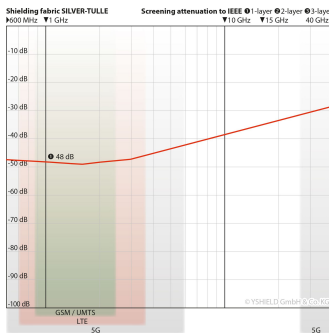

YSHIELD® Silver-Tulle

YSHIELD GmbH & Co. KG
94099 Ruhstorf, Deutschland
www.yshield.com
info@yshield.de

Eigenschaften

Mit einem Baldachin der YSHIELD-Serie entscheiden Sie sich für **hochwertigste Baldachine aus Deutschland** in denen **über 20 Jahre Erfahrung** stecken. Schaffen Sie sich Ihren sicheren Schlafplatz, Wohnplatz oder Arbeitsplatz - zuverlässig abgeschirmt vor elektromagnetischen Feldern. Baldachine sind perfekt für Mietwohnungen, beim Umzug können sie einfach mitgenommen werden.

Form

Elektromagnetische Felder abschirmender **Baldachin in Pyramidenform für Einzelbetten** bis 100 cm Breite. Wir empfehlen diesen Baldachin nur bei flachen Betten ohne hohe Aufbauten! Die Pyramidenform ist ideal wenn Dachschrägen vorhanden sind, dafür ist das Raumgefühl wegen der Schrägen eingeschränkt. **Eingang:** Durch eine überlappende Öffnung. **Montage:** Aufhängung über einen Punkt an der Decke. **Abmessungen** (+/- 5 % Toleranz): Saumumfang unten 1150 cm, Höhe 240 cm. **Lieferumfang:** Baldachin, Befestigungsmaterial, 100 cm Ring.

Stoff

Genäht aus unserem High-End Silberstoff **SILVER-TULLE** mit einer **maximal hohen Schirmdämpfung von 48 dB**. Gute Licht- und Luftdurchlässigkeit, mechanisch stabil, knitterfrei.

Silberprodukte

- Silberprodukte **verfärben sich** im Laufe der Zeit und haben schon ab Werk Flecken. Wenn Sie keine Verfärbungen akzeptieren können, wählen Sie bitte Stoffe von Swiss Shield®.
- Silberstoffe haben eine **begrenzte Haltbarkeit**, die Lebensdauer hängt von der Häufigkeit der Bewegung ab.
- Unsere Silberstoffe enthalten **kein Nano-Silber**, sondern eine dicke metallische Silberschicht.

Pflegehinweise

- **Schonendes Waschen bei 30°C ausschließlich mit unseren TEXCARE Waschmitteln**
- Nicht bügeln
- Nicht im Trockner trocknen
- Nicht bleichen
- Nicht chemisch reinigen

Abschirmung HF & NF

Dieses Produkt **schirmt hochfrequente elektromagnetische Felder (HF)** ab. Wenn nicht anders angegeben, gelten die angegebenen dB-Werte bei 1 GHz. Messungen von 600 MHz bis 40 GHz nach Standards ASTM D4935-10 oder IEEE Std 299-2006.

Zusammen mit einer Bodenunterlage ergibt sich ein Faradayscher Käfig, weshalb auch **niederfrequente elektrische Wechselfelder (NF)** abgeschirmt werden.

Prüfbericht & Gutachten der Schirmdämpfung bis 40 GHz

Schon vor vielen Jahren haben wir in ein **eigenes professionelles EMV-Labor** investiert. Darin erstellen wir nicht nur unsere Prüfberichte, sondern prüfen täglich jede Charge. Zusätzlich lassen wir alle Produkte von einem **unabhängigen renommierten Sachverständigen** überprüfen. Doppelt geprüft für doppelte Sicherheit. **Prüfbericht und Gutachten finden Sie oben bei den Downloads.**

Bereit für 5G

Manche Firmen bieten "spezielle" 5G-Abschirmprodukte an. **Dieses Produkt schirmt auch ohne extra Werbung dafür 5G-Frequenzen ab!** In allen Schirmdiagrammen finden Sie zwei graue Balken mit den 5G-Frequenzspektren FR1 (600 MHz - 6 GHz) und FR2 (24 GHz - 40 GHz).