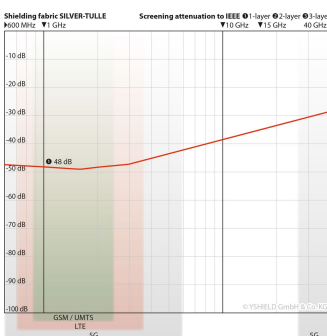

YSHIELD® BTP | Abschirmbaldachin | Pyramide | SILVER-TULLE

Aus Stoff Silver-Tulle mit 48 dB Schirmdämpfung bei 1 GHz. Pyramidenform für Einzelbetten. Saumumfang unten: 1150 cm, Höhe: 240 cm.

YSHIELD GmbH & Co. KG
94099 Ruhstorf, Deutschland
www.yshield.com
info@yshield.de