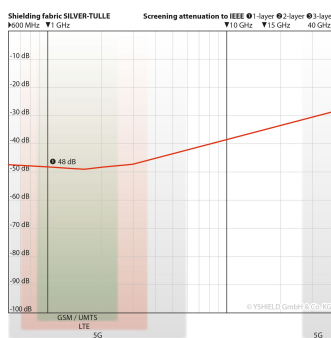

# YSHIELD® BTP | Abschirmbaldachin | Pyramide | SILVER-TULLE

Aus Stoff Silver-Tulle mit 48 dB Schirmdämpfung bei 1 GHz. Pyramidenform für Einzelbetten. Saumumfang unten: 1150 cm, Höhe: 240 cm.

YSHIELD GmbH & Co. KG  
94099 Ruhstorf, Deutschland  
[www.yshield.com](http://www.yshield.com)  
[info@yshield.de](mailto:info@yshield.de)

## Form

Elektromagnetische Felder abschirmender **Baldachin in Pyramidenform für Einzelbetten** bis 100 cm Breite. Wir empfehlen diesen Baldachin nur bei flachen Betten ohne hohe Aufbauten! Die Pyramidenform ist ideal wenn Dachschrägen vorhanden sind, dafür ist das Raumgefühl wegen der Schrägen eingeschränkt. **Eingang:** Durch eine überlappende Öffnung. **Montage:** Aufhängung über einen Punkt an der Decke. **Abmessungen** (+/- 5 % Toleranz): Saumumfang unten 1150 cm, Höhe 240 cm. **Lieferumfang:** Baldachin, Befestigungsmaterial, 100 cm Ring.